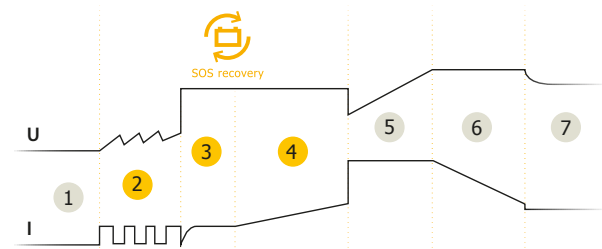

Специально разработанный для зарядки АКБ 12В хэтчбеков, мотоциклов, гидроциклов, картов или газонокосилок GYSFLASH 4.12 имеет умную кривую зарядки в 7 этапов, обеспечивающую оптимальную зарядку и в 2 раза быстрее, чем традиционное зарядное устройство 4А.

ИДЕАЛЕН ДЛЯ ХЭТЧБЕКОВ

- Разработан для аккумуляторов 12 В (кислотно-свинцовых) емкостью от 1.2 до 70 Ач, он также позволяет совершать подпитку до 130 Ач.
- Зимний режим ❄️ / Аккумуляторы AGM :
  - Специфическая зарядка в случае сильных заморозков (ниже 5°C).
  - Оптимальная зарядка аккумуляторов Start & Stop (AGM).
- Совместим с переходником для прикуривателя, АКБ может заряжаться через разъем 12В автомобиля (кабель поставляется опционно).
- Оптимизированная подпитка: зарядное устройство может оставаться подключенным к АКБ как угодно долго во время зимовки. Функция «Auto Restart» в случае отключения электричества. Аппарат при этом запоминает настройки.

100% АВТОМАТИЧЕСКАЯ ЗАРЯДКА

- Зарядка и подпитка в 7 этапов без надзора максимально увеличивают срок службы и рабочие характеристики АКБ.
- Восстанавливает глубоко разряженные аккумуляторы >2В. (SOS Recovery 🆘).

1. 1 Анализ
2. 2 Восстановление
3. 3 Тестирование
4. 4 Десульфатация
5. 5 Зарядка
6. 6 Поглощение
7. 7 Подпитка