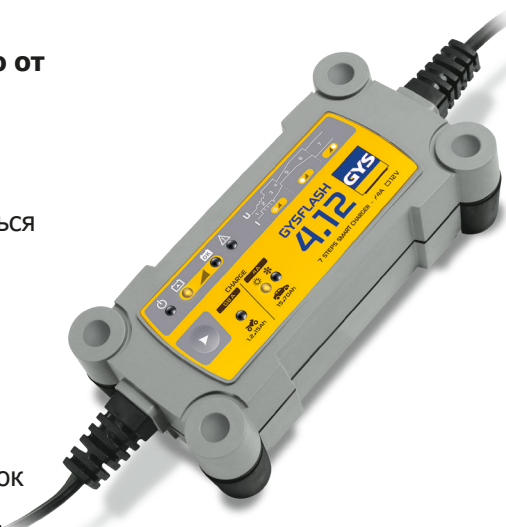

СВЕРХЗАЩИЩЕННЫЙ

- Бережет бортовую электронику: защита против коротких замыканий, инверсий полярности и перегрузки. Противоискровая защита.
- Автоматическое выключение в случае короткого замыкания или если АКБ отсоединена.
- Встроенный температурный датчик, позволяющий избежать перегрева встроенной электроники.
- Упрощенный интерфейс, чтобы избежать ошибочных действий.

ЭРГОНОМИЧНЫЙ

- Компактный дизайн, легкий и переносной.
- Соединение с помощью быстросъемных и герметичных коннекторов.
- Полностью герметический корпус против пыли и жидкости (IP65).
- Возможно стенное крепление.

В наборе
поставляются:

АКСЕССУАРЫ

220-240 V AC	70 W	4 A	12 V	1.2 < 70 Ah	1.2 < 130 Ah	<0.4 Ah/month	<150 mV Rms	I_U, U	7 steps	0.69	170 x 90 x 51	195 x 365 x 70	Automatic >2V	IP 65	2 m